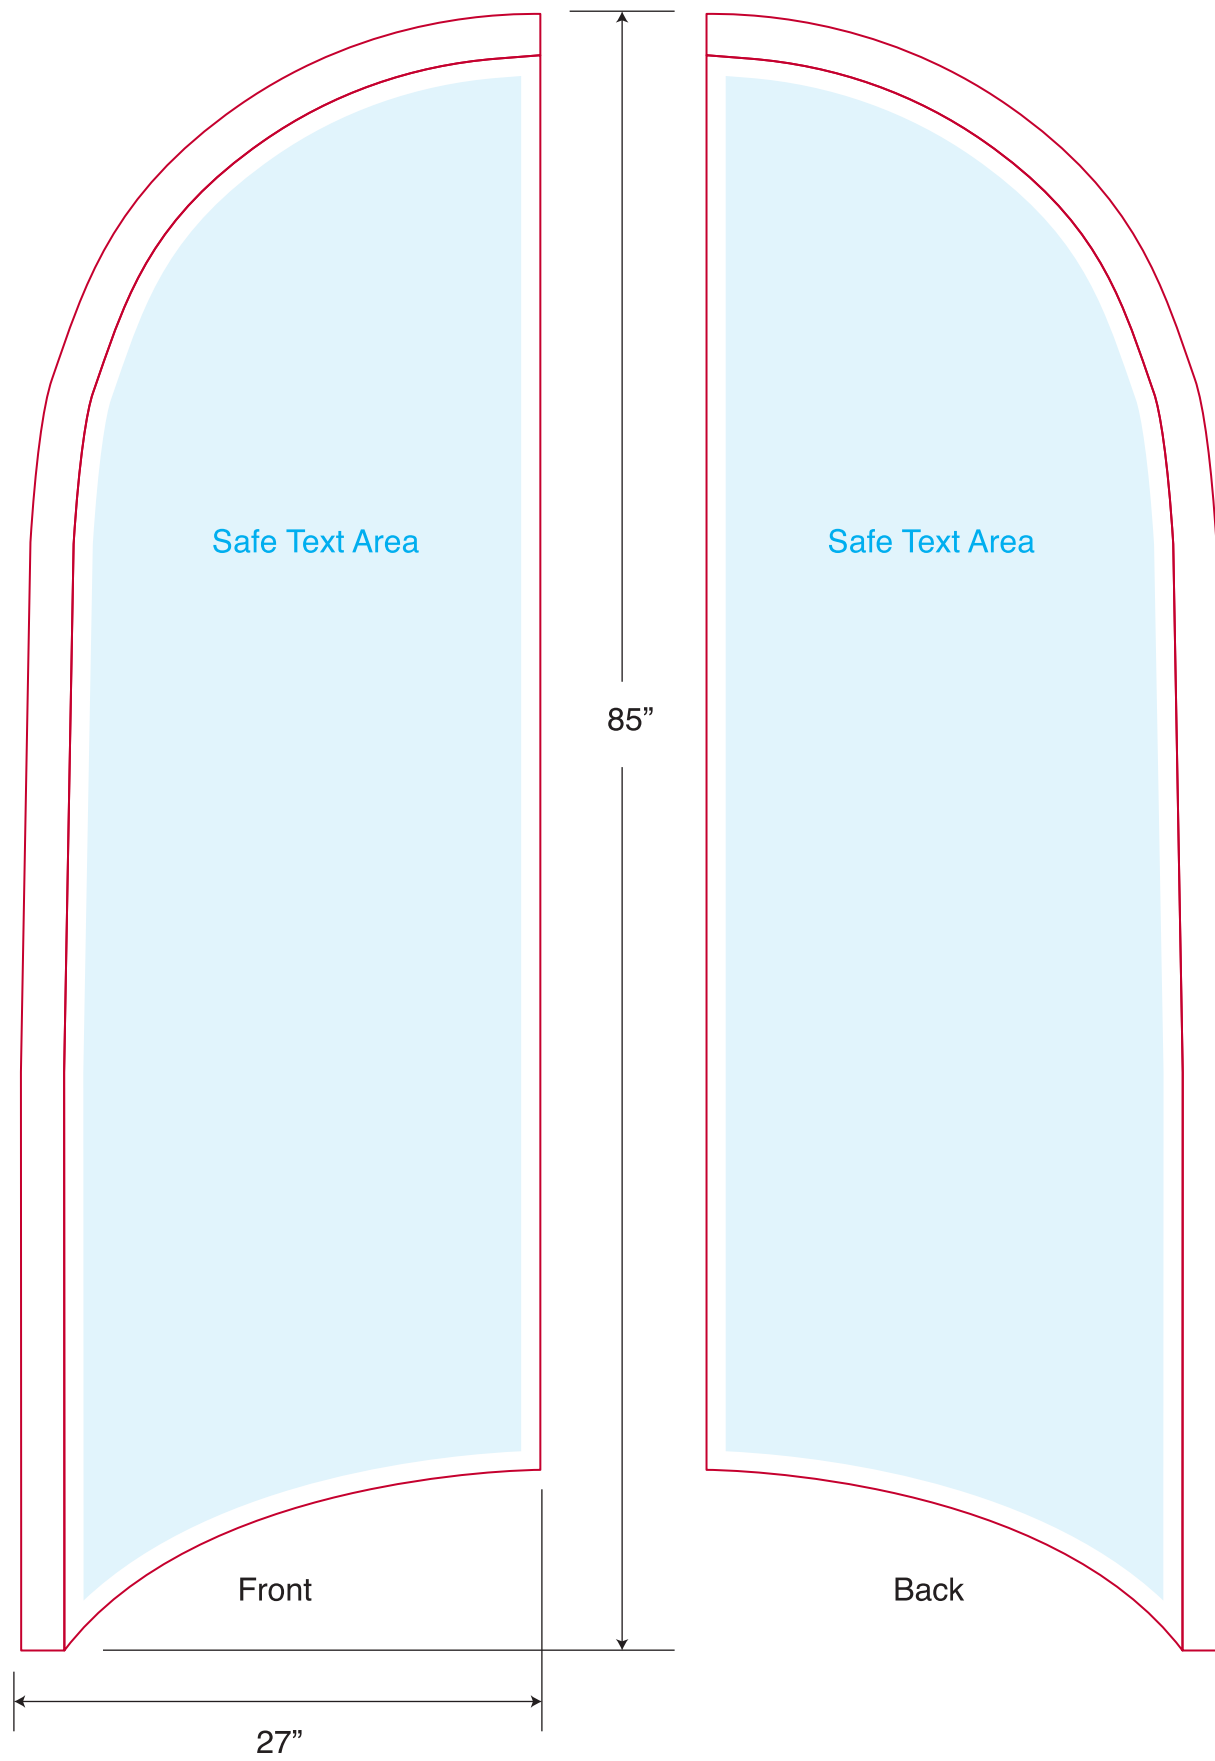

# DDII FEATHER

SMALL - DOUBLE SIDED - 10% OF ACTUAL SIZE

1-800-565-4100 • [contactus@flagsunlimited.com](mailto:contactus@flagsunlimited.com)  
[www.flagsunlimited.com](http://www.flagsunlimited.com)

MORE THAN JUST FLAGS.