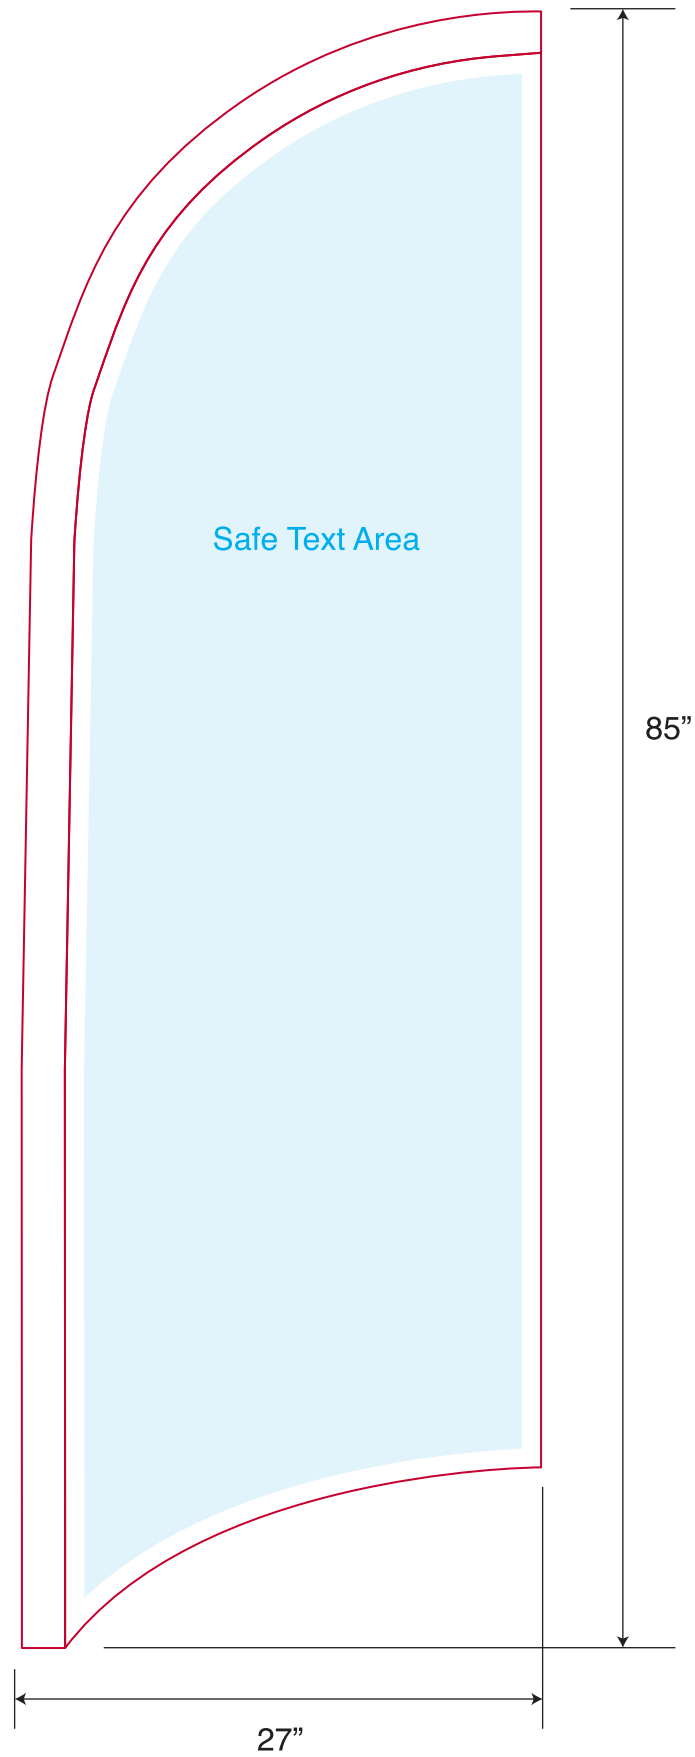

DDII FEATHER

SMALL - SINGLE FACE REVERSE - 10% OF ACTUAL SIZE

1-800-565-4100 • contactus@flagsunlimited.com
www.flagsunlimited.com

MORE THAN JUST FLAGS.