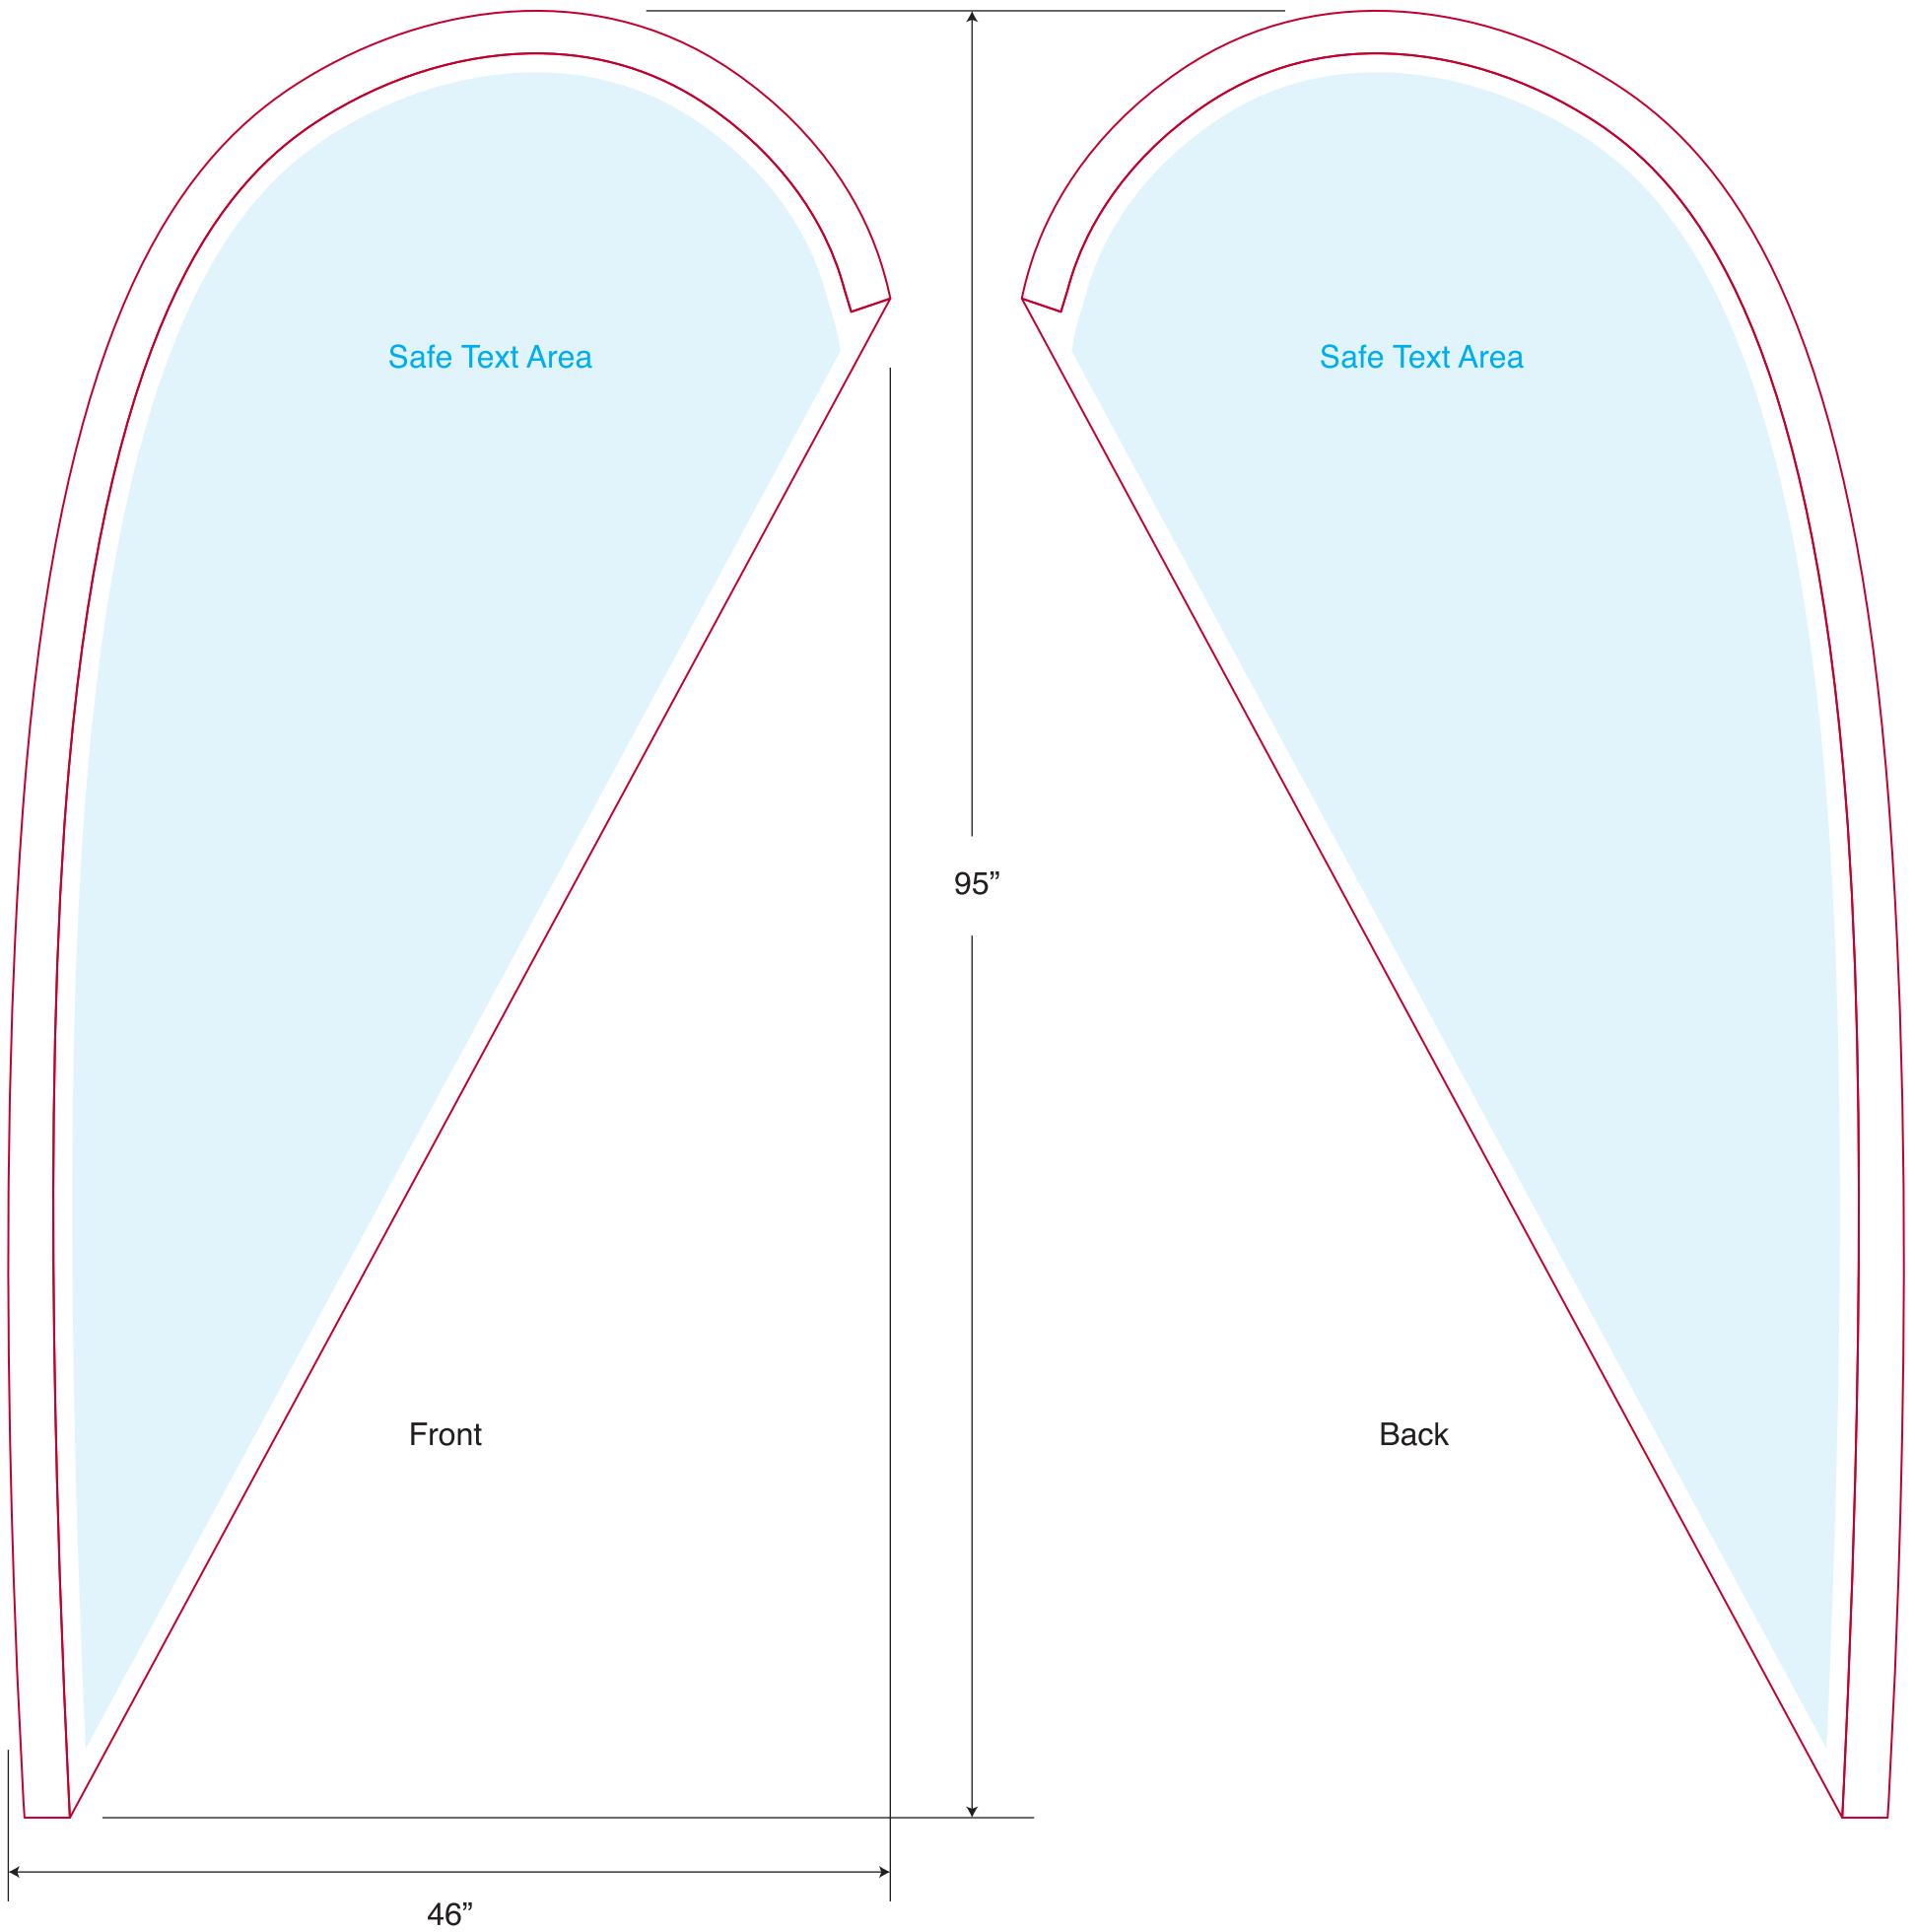

DDII DROP

MEDIUM - DOUBLE SIDED - 10% OF ACTUAL SIZE

1-800-565-4100 • contactus@flagsunlimited.com
www.flagsunlimited.com

MORE THAN JUST FLAGS.