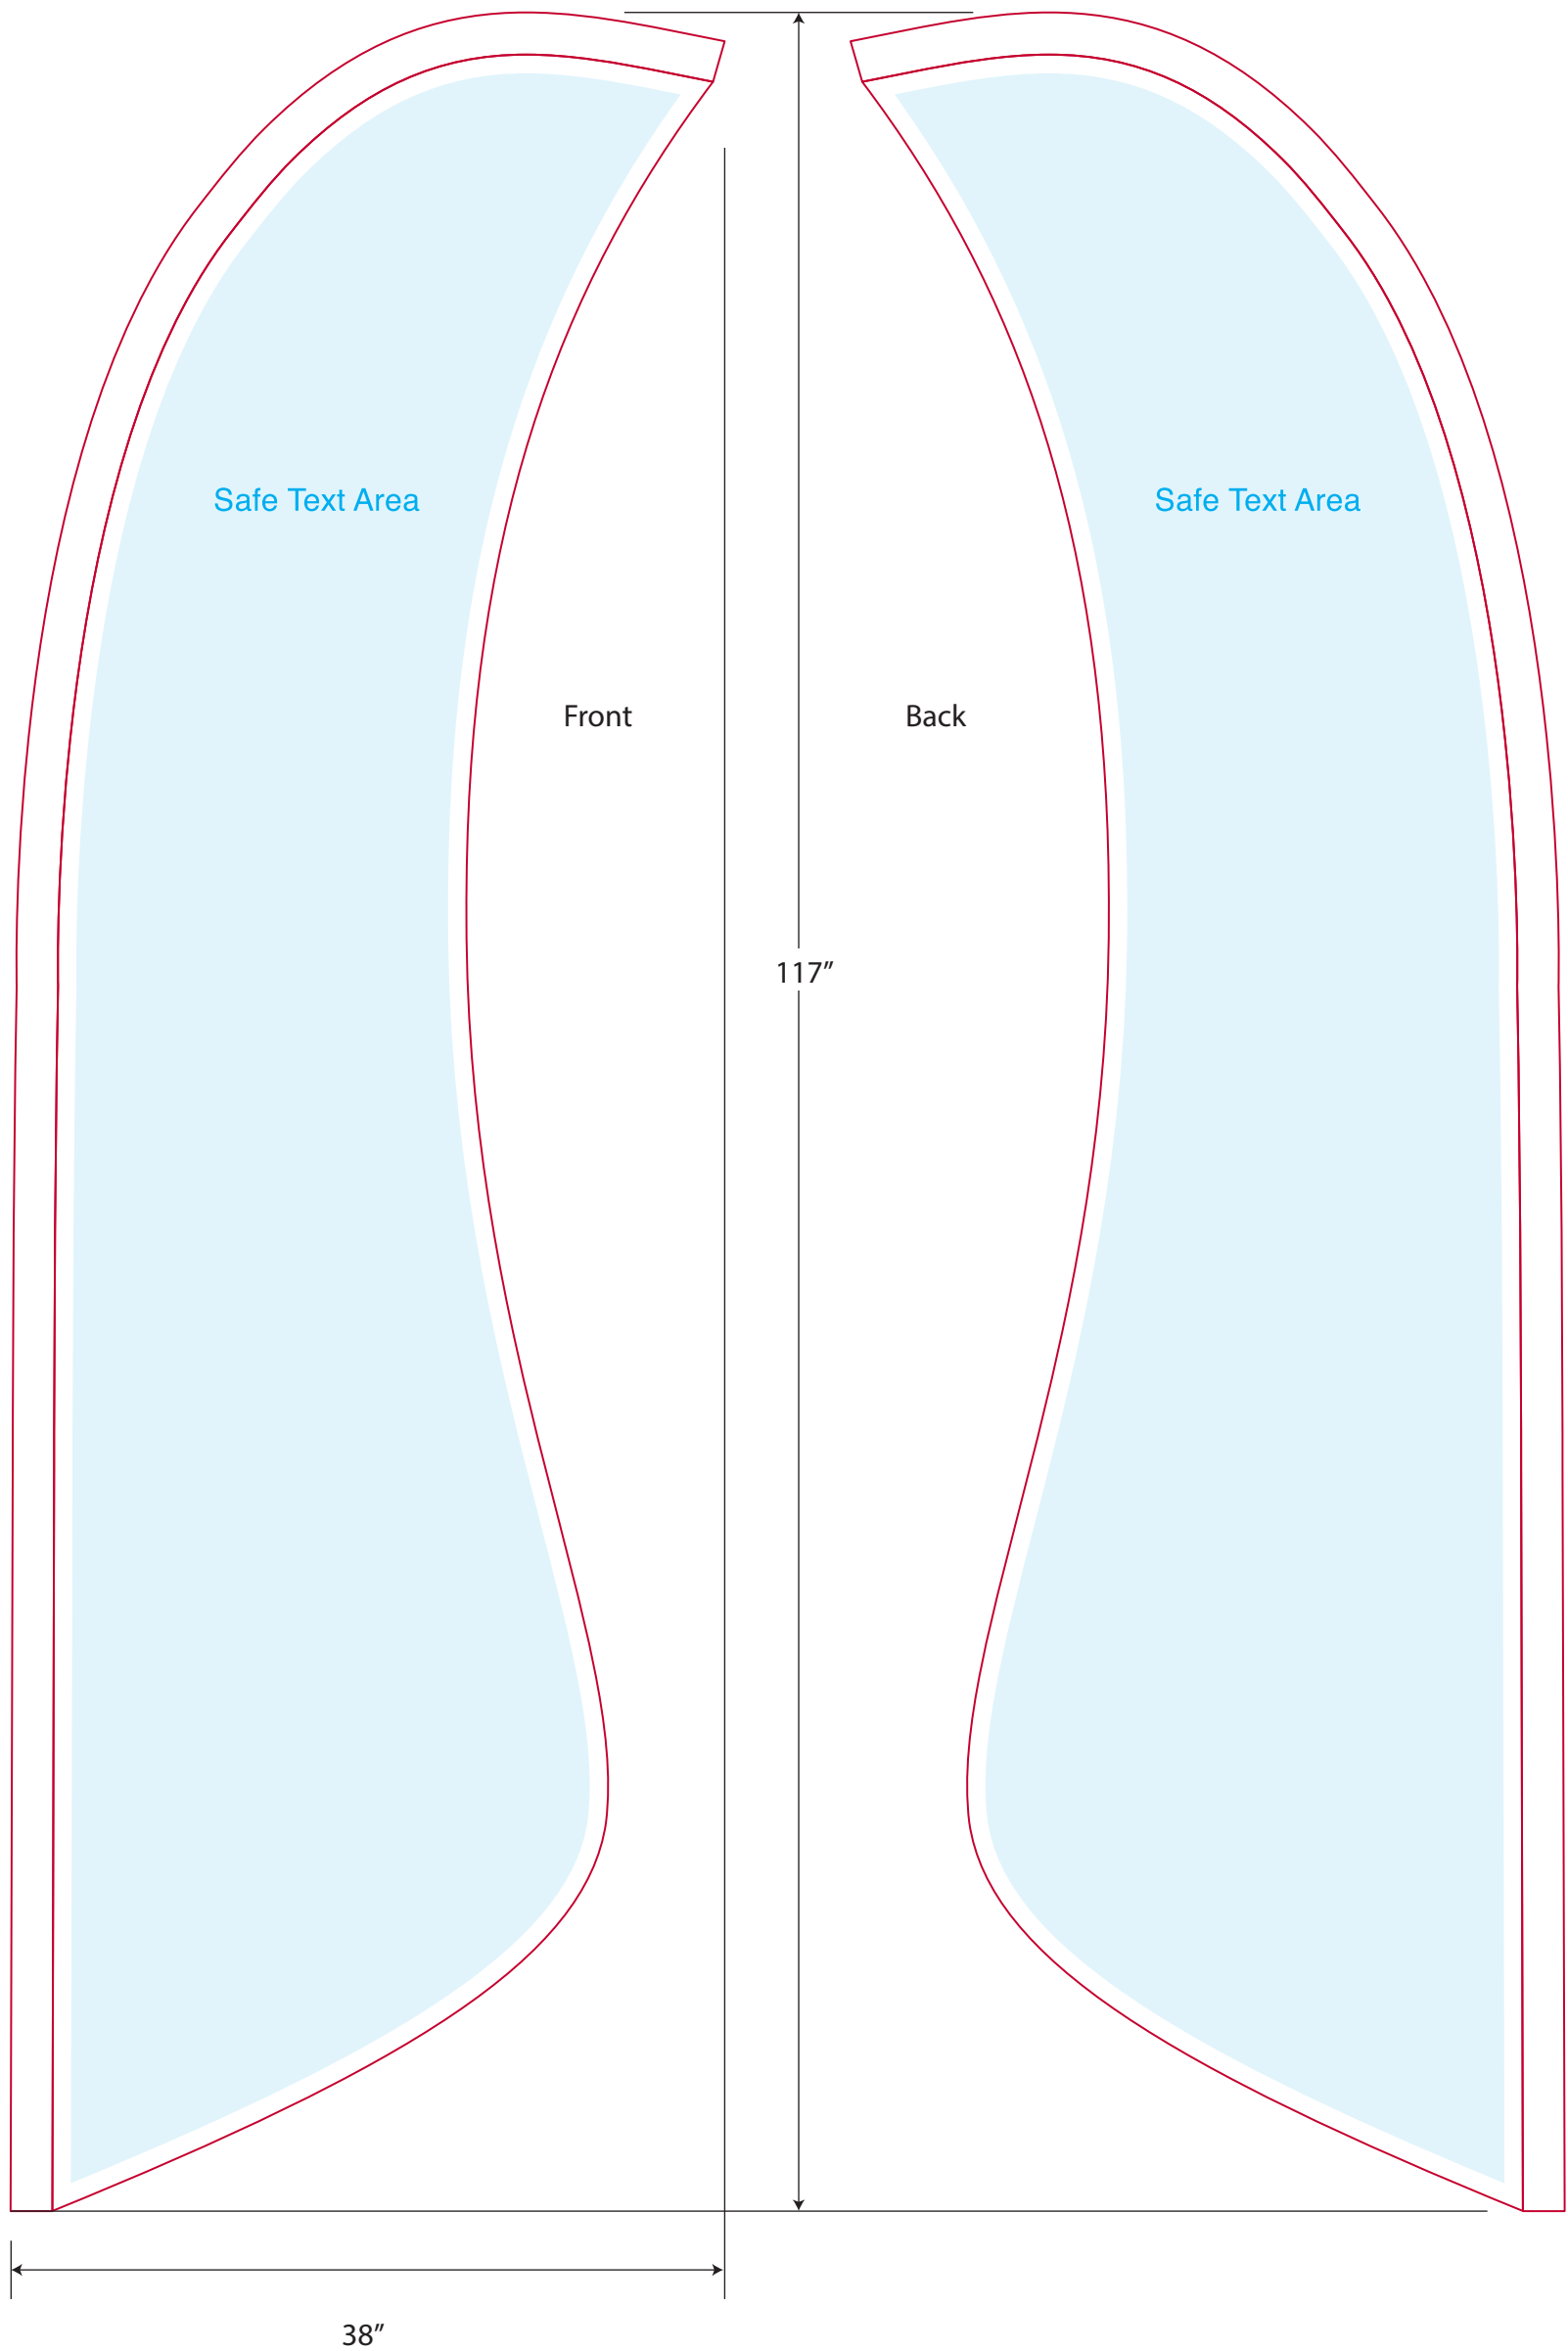

DDII SAIL

MEDIUM - DOUBLE SIDED - 10% OF ACTUAL SIZE

1-800-565-4100 • contactus@flagsunlimited.com
www.flagsunlimited.com

MORE THAN JUST FLAGS.