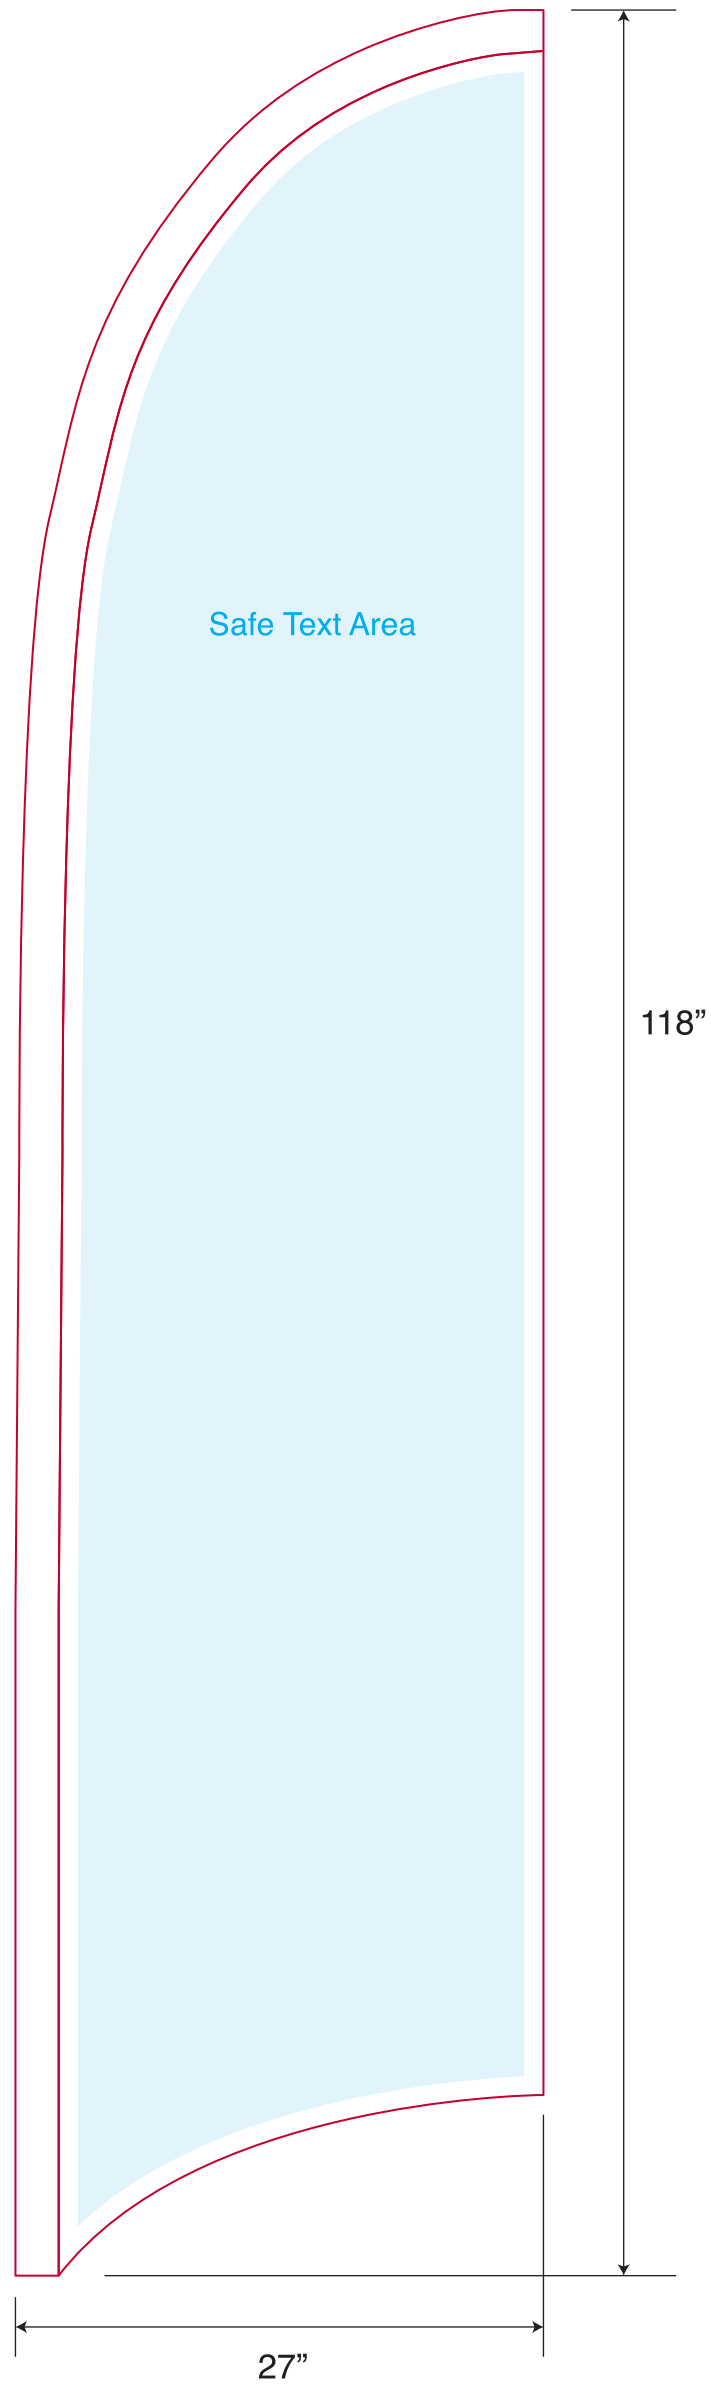

# DDII FEATHER

MEDIUM - SINGLE FACE REVERSE - 10% OF ACTUAL SIZE

1-800-565-4100 • [contactus@flagsunlimited.com](mailto:contactus@flagsunlimited.com)  
[www.flagsunlimited.com](http://www.flagsunlimited.com)