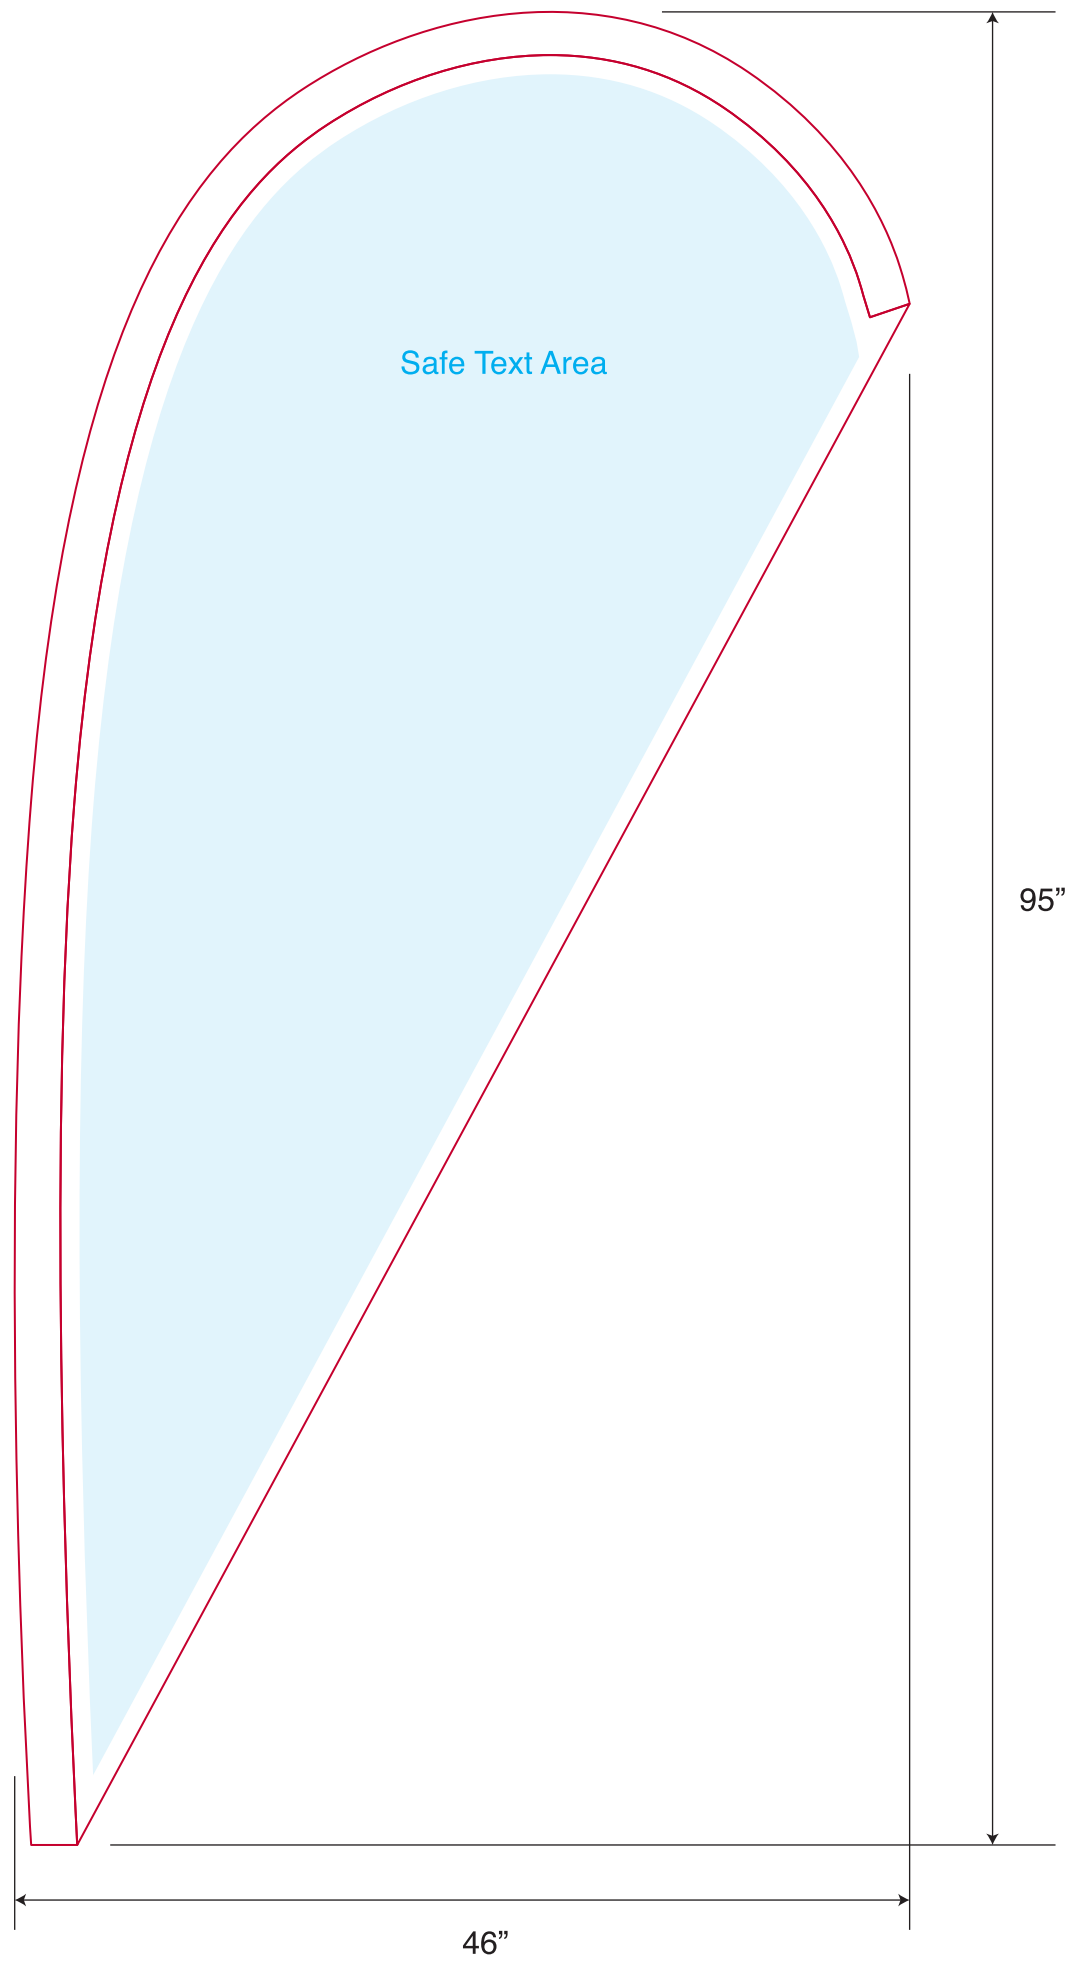

DDII DROP

MEDIUM - SINGLE FACE REVERSE - 10% OF ACTUAL SIZE

1-800-565-4100 • contactus@flagsunlimited.com
www.flagsunlimited.com

MORE THAN JUST FLAGS.