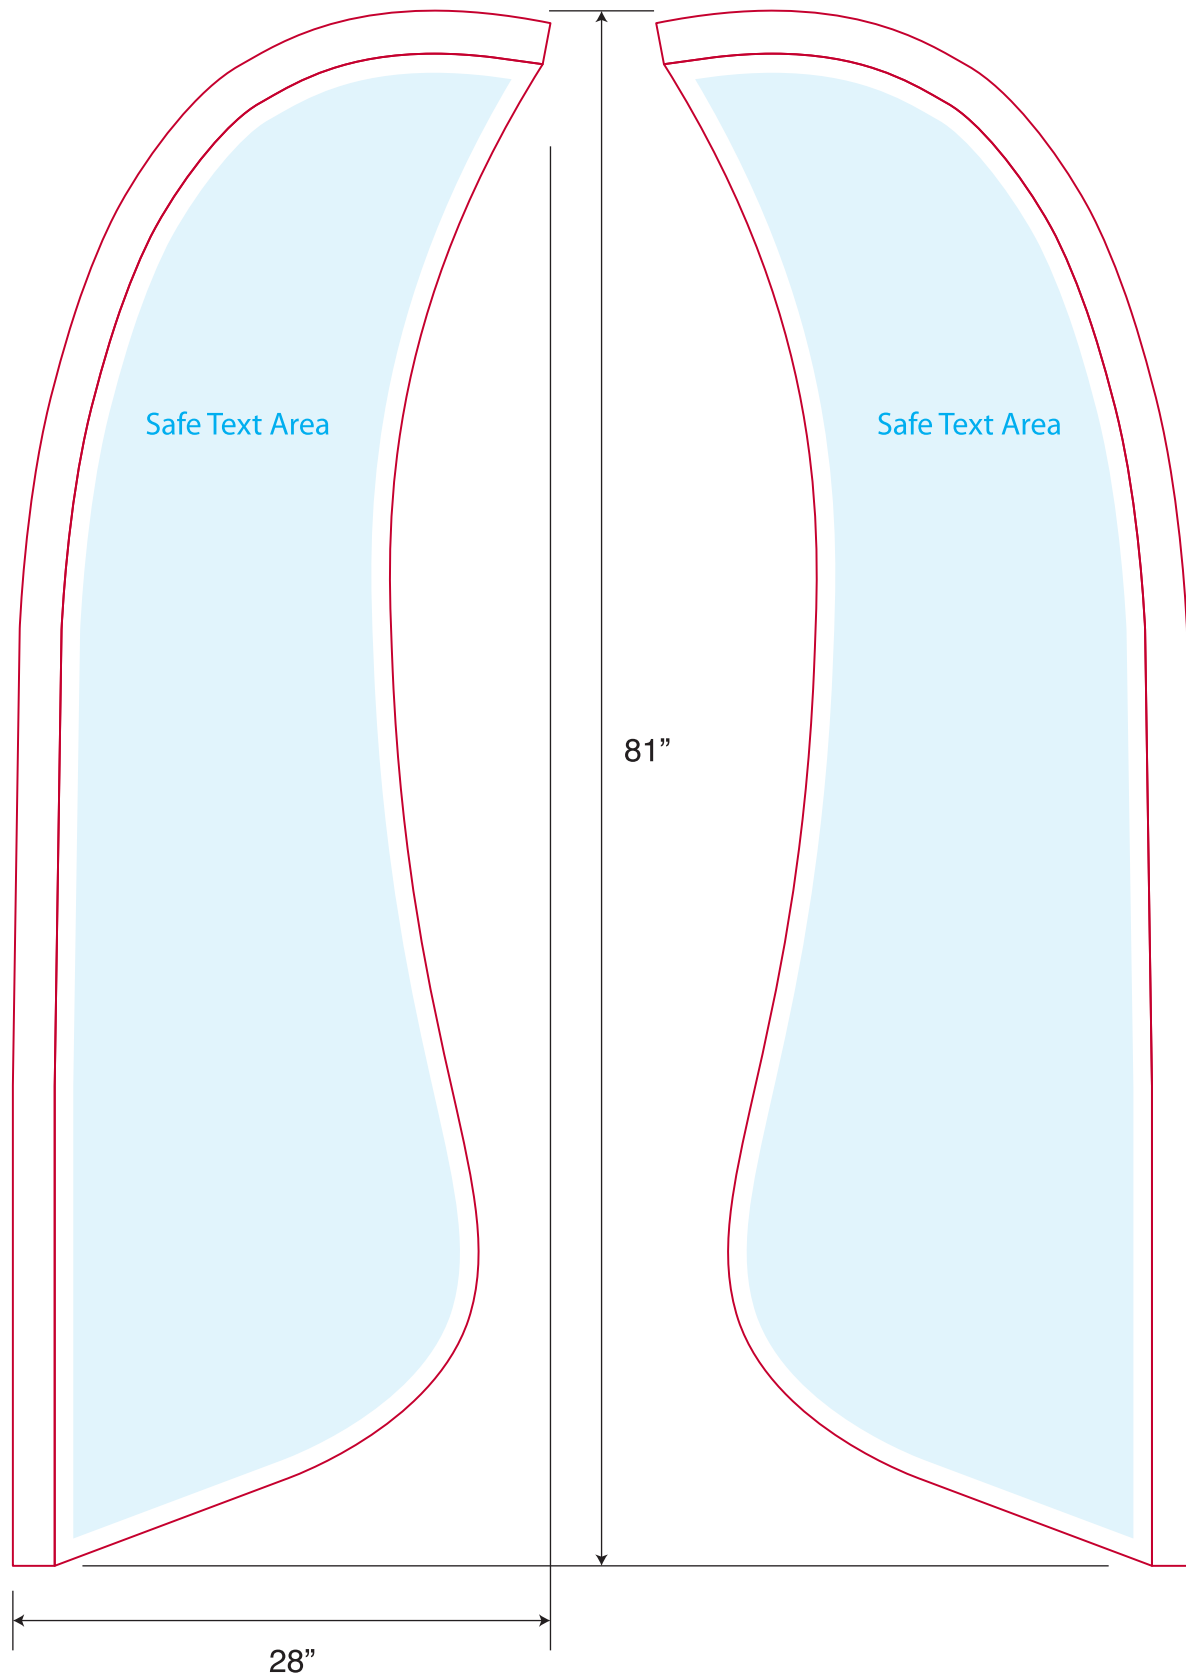

DDII SAIL

SMALL - DOUBLE SIDED - 10% OF ACTUAL SIZE

1-800-565-4100 • contactus@flagsunlimited.com
www.flagsunlimited.com

MORE THAN JUST FLAGS.